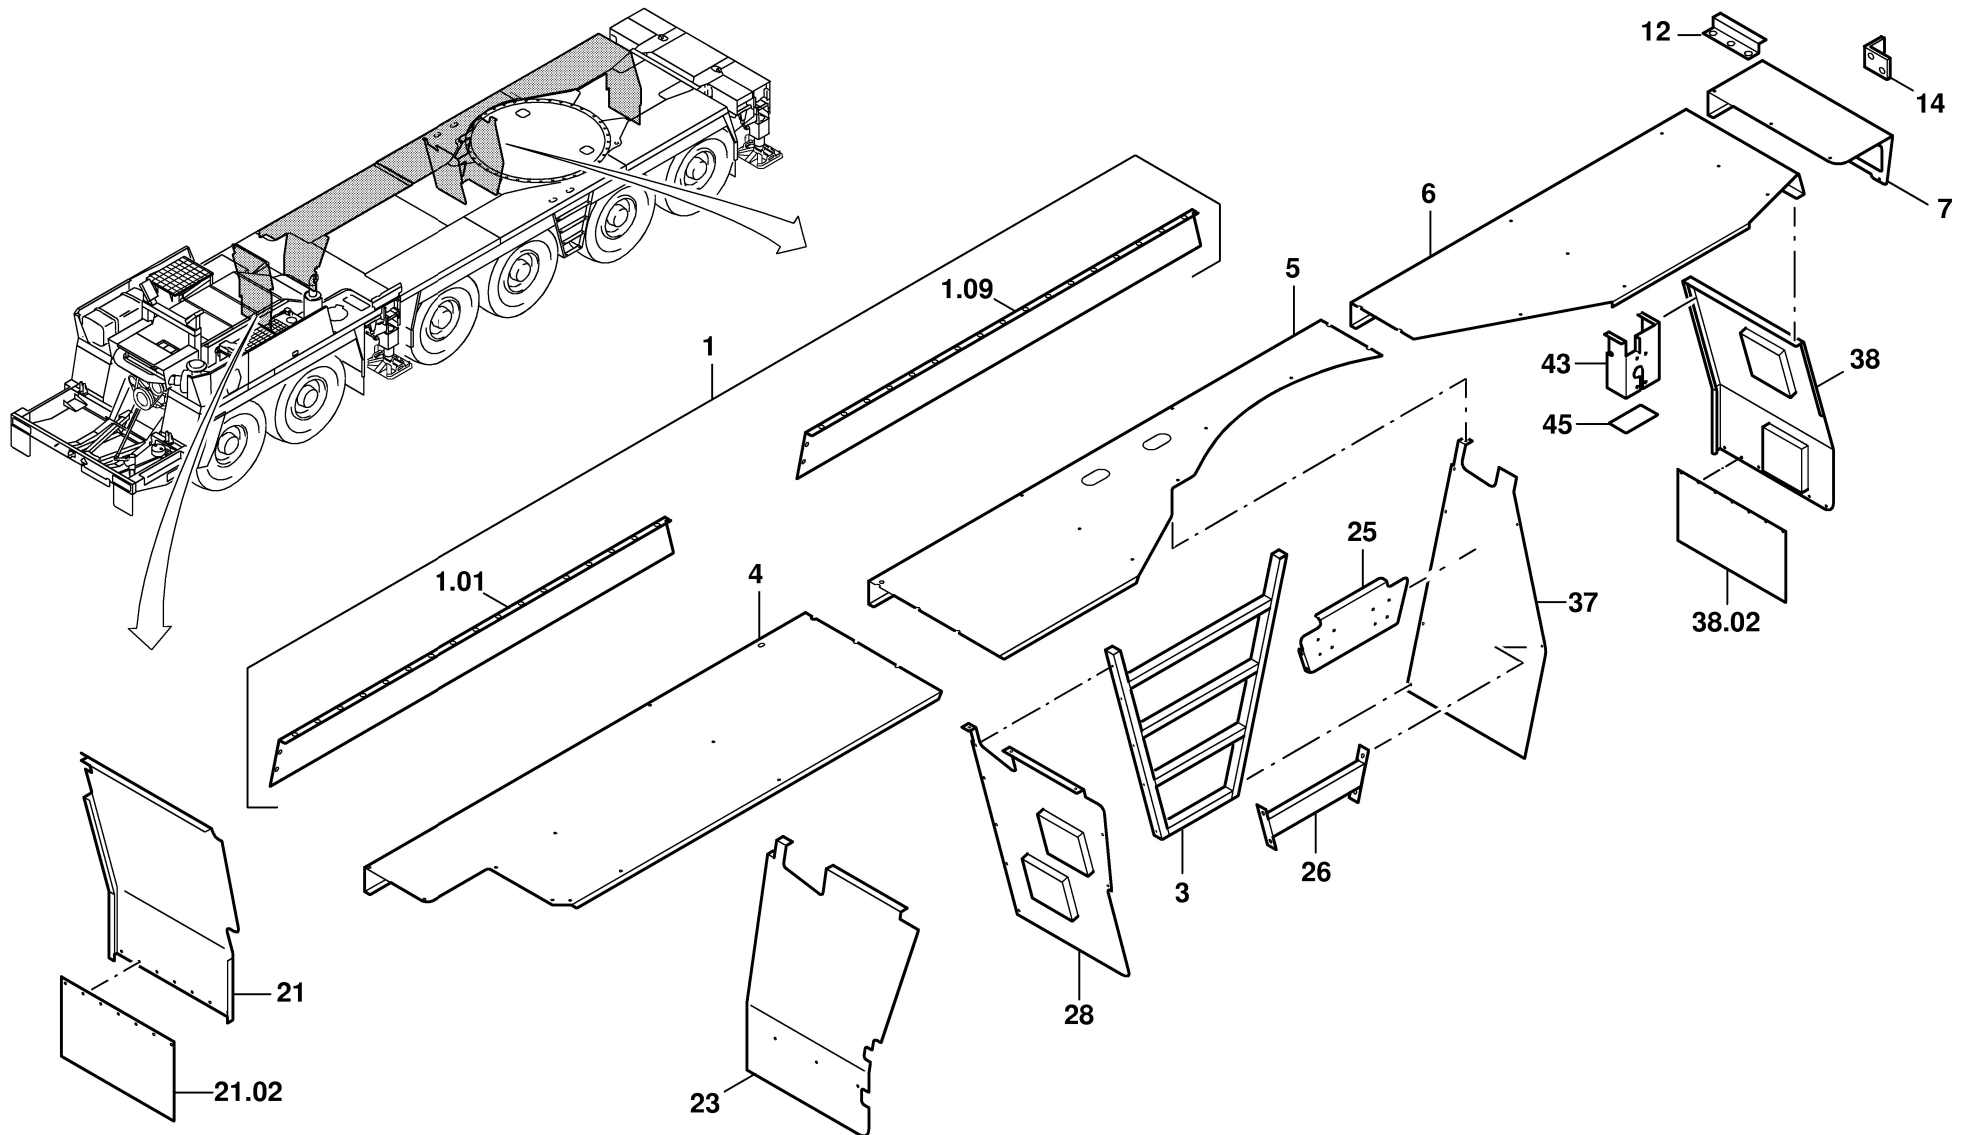

GROVE

BEBLECHUNG KRANTRAEGER
COVER PLATES, CRANE SUPPORT

BILDТАFЕL
PICTORIAL DISPLAY

05.03

3036500-ETL B

1/2

GMK 6220
BE 506
G 034

GROVE

BEBLECHUNG KRANTRAEGER
COVER PLATES, CRANE SUPPORT

BILDTAFEL
PICTORIAL DISPLAY

05.03

3036500-ETL B

2/2

GMK 6220
BE 506
G 034